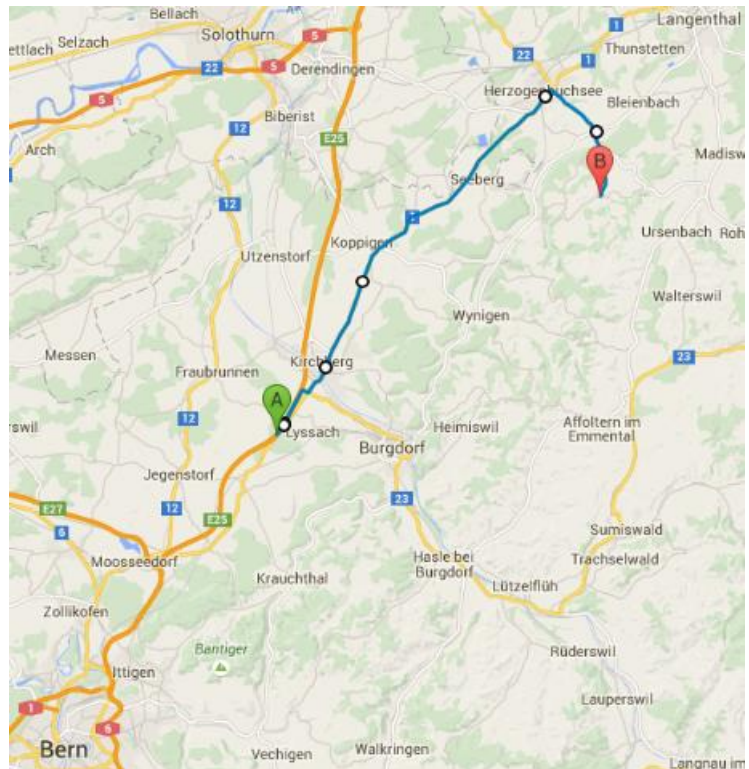

Anfahrt auf der A1 von Süden
(z.B. von Bern) Ausfahrt Kirchberg BE

24,6 km - ungefähr 27 Minuten

1. Auf A1 nach Nordosten starten Gebührenpflichtige Straße 1,1 km
2. Bei Ausfahrt 39-Kirohberg Richtung Langenthal/Solothurn fahren 1,1 km
3. Weiter auf Langnau i.E. Burgdorf Aochenflüh 1,6 km
4. Im Kreisverkehr geradeaus nach Solothurn Bätterkinden Utzenstorf fahren 0,9 km
5. Im Kreisverkehr geradeaus nach Landtrasse/Route 1 fahren Weiter auf Route 1 14,2 km
6. Im Kreisverkehr zweite Ausfahrt (Bernstrasse/Route 1) nehmen 0,3 km
7. Rechts abbiegen auf Bettenhausenstrasse (Schilder nach Huttwil/Thörigen/Bettenhausen) 61 m
8. Weiter auf Thörigenstrasse 1,1 km
9. Weiter auf Buchaistrasse 1,2 km
10. Links abbiegen auf Langenthalstrasse (Schilder nach Langenthal) 16 m
11. Rechts abbiegen auf Lindenstrasse (Schilder nach Huttwil) 0,8 km
12. Rechts abbiegen auf Mättenbergstrasse 0,7 km
13. Leicht links abbiegen 1,3 km
14. Weiter auf Stauffenbach 0,1 km
15. Nach rechts abbiegen, um auf Stauffenbach zu bleiben 0,1 km